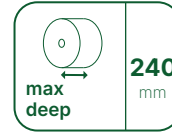

01418 Multifold handtowel

H 345 mm
L 297 mm
P 135 mm