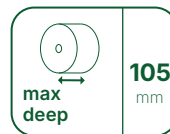

H 345 mm
L 297 mm
P 135 mm

01420 Foam soap

H 271 mm
L 128 mm
P 132 mm

01421 Jumbo toilet roll *Maxi*

H 345 mm
L 297 mm
P 135 mm

01422 Jumbo toilet roll *Mini*

H 307 mm
L 282 mm
P 136 mm

01423 Single folded toilet tissue