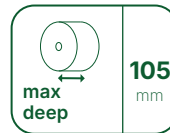

H 345 mm
L 297 mm
P 135 mm

01420 Foam soap

H 271 mm
L 128 mm
P 132 mm

01421 Jumbo toilet roll *Maxi*

H 345 mm
L 297 mm
P 135 mm

01422 Jumbo toilet roll *Mini*

H 307 mm
L 282 mm
P 136 mm

01423 Single folded toilet tissue