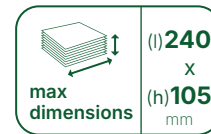

H 345 mm
L 297 mm
P 135 mm

01420 Foam soap

H 271 mm
L 128 mm
P 132 mm

01421 Jumbo toilet roll *Maxi*

H 345 mm
L 297 mm
P 135 mm

01422 Jumbo toilet roll *Mini*

H 307 mm
L 282 mm
P 136 mm

01423 Single folded toilet tissue